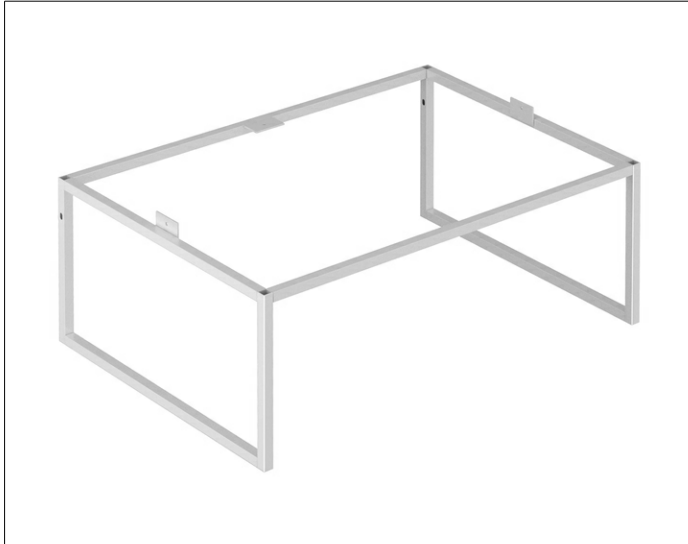

X-Line

33198290002 Bodengestell

**PRODUKT**

**ZEICHNUNG**

**OBERFLÄCHE**

inox

**ABMESSUNG**

650 x 255 x 470 mm