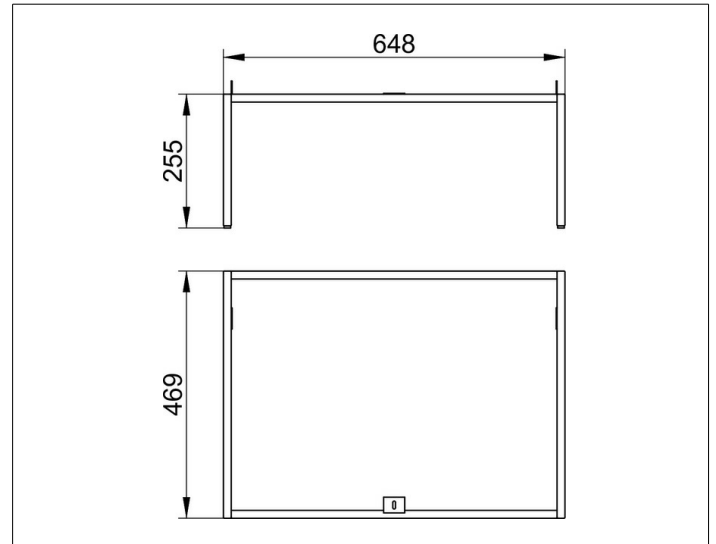

X-Line

33198290002 Bodengestell

**PRODUKT**

**ZEICHNUNG**

**OBERFLÄCHE**

inox

**ABMESSUNG**

650 x 255 x 470 mm