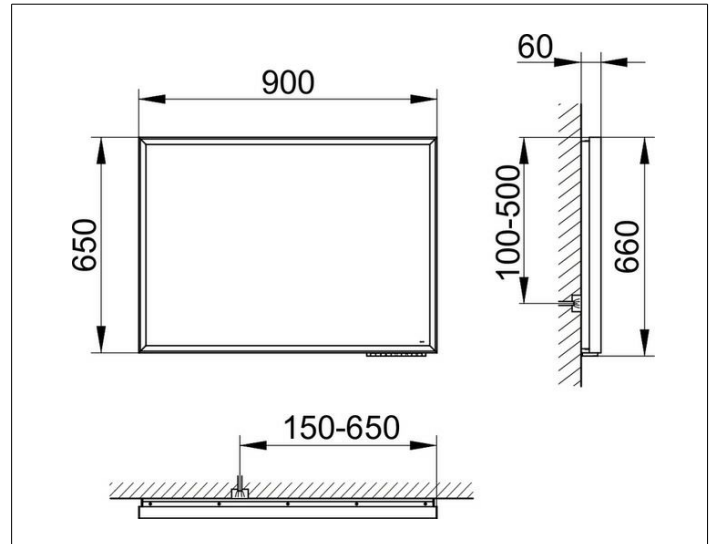

Royal Lumos

14597173003 Lichtspiegel

PRODUKT

ZEICHNUNG

PRODUKTBESCHREIBUNG

stufenlos einstellbare Lichtfarbe von 2700 Kelvin (warmweiß) bis 6500 Kelvin (Tageslicht),
 umlaufender Aluminium-Rahmen, silber-eloxiert
 Bedienung:
 Tastenfelder mit kapazitiver Touch-Sensorik,
 DALI-steuerbar
 Beleuchtung:
 LED (Lebensdauer > 30.000 Std.)
 Rahmenbeleuchtung und Waschtischbeleuchtung
 separat stufenlos dimmbar und ein-/ausschaltbar
 EEK: C , 57 kWh/1000h

OBERFLÄCHE

57 Watt

ABMESSUNG

900 x 650 x 60 mm