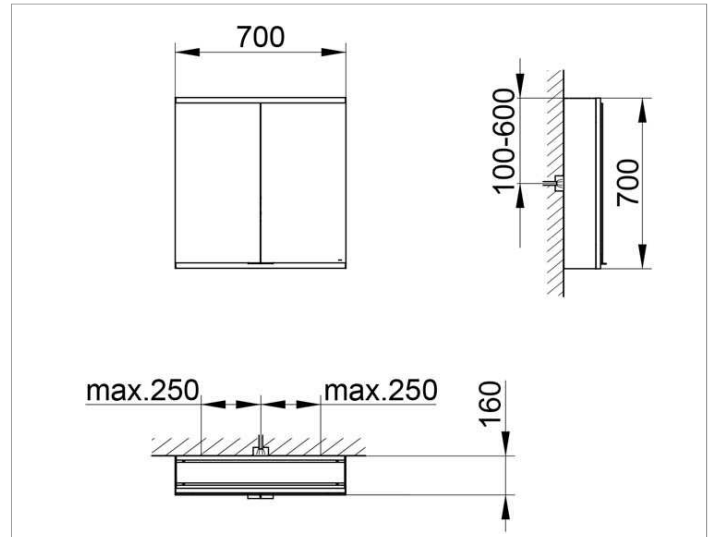

Royal Modular 2.0
800221070100300 Spiegelschrank

PRODUKT

ZEICHNUNG

EEK: A++, A+, A ,

OBERFLÄCHE

silber-eloxiert

ABMESSUNG

700 x 700 x 160 mm