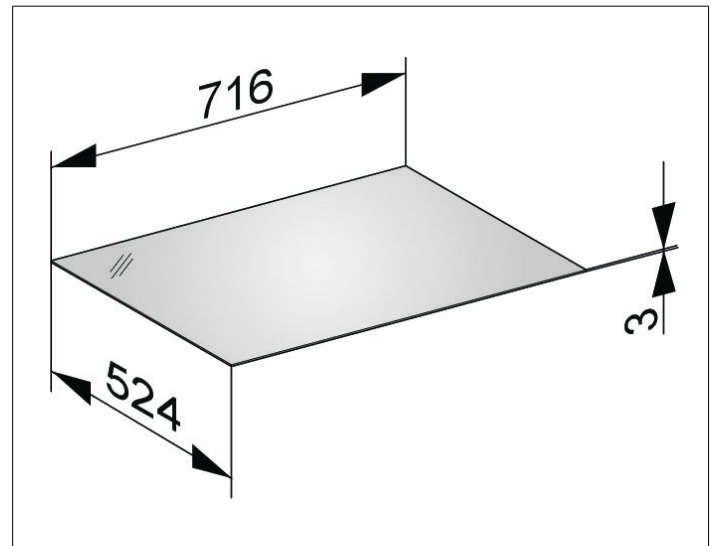

Edition 11

31322309002 Abdeckplatte

**PRODUKT**

**ZEICHNUNG**

**OBERFLÄCHE**

Glas weiß

**ABMESSUNG**

716 x 3 x 524 mm