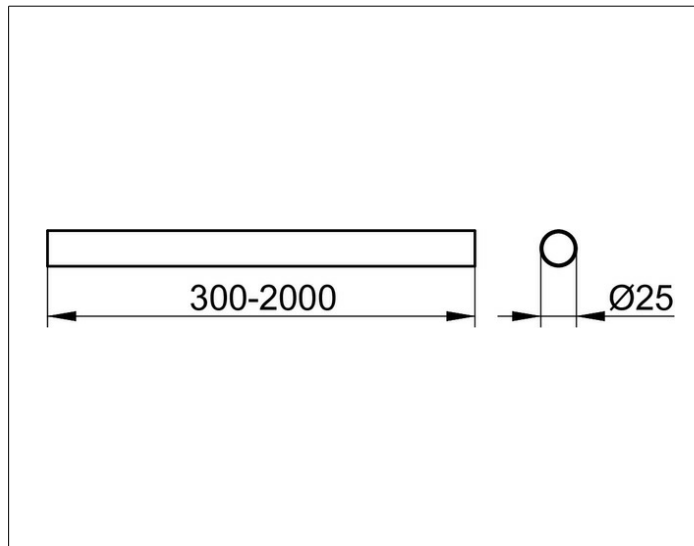

Plan
14930010900 Brausevorhangstange

PRODUKT

ZEICHNUNG

PRODUKTBESCHREIBUNG

auch als Deckenstütze verwendbar,
Stange bauseits kürzbar

OBERFLÄCHE

verchromt

ABMESSUNG

900 mm

AUSSCHREIBUNGSTEXT

KEUCO PLAN Brausevorhangstange 14930010900
hochglanzverchromtes Messingrohr, Durchmesser 25 mm
Stange bauseits kürzbar
900 mm
auch als Deckenstütze verwendbar