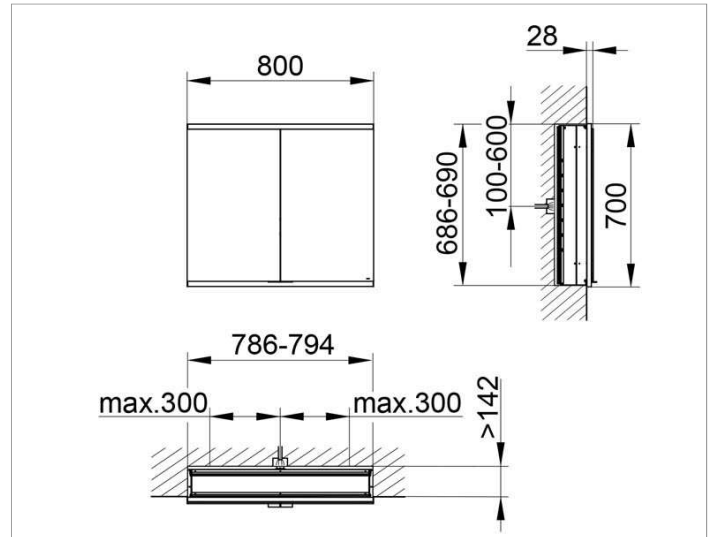

Royal Modular 2.0  
800200080100300 Spiegelschrank

PRODUKT

ZEICHNUNG

OBERFLÄCHE

silber-eloxiert

ABMESSUNG

800 x 700 x 160 mm