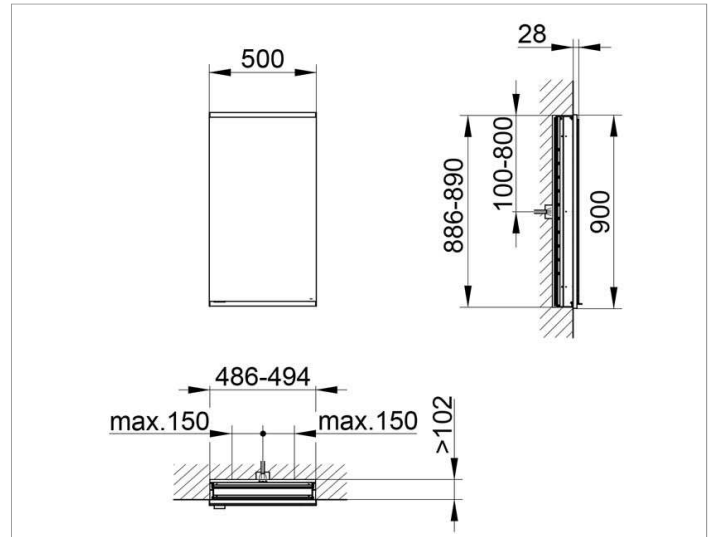

Royal Modular 2.0
800120051000100 Spiegelschrank

PRODUKT

ZEICHNUNG

EEK: A++, A+, A ,

OBERFLÄCHE

silber-eloxiert

ABMESSUNG

500 x 900 x 120 mm