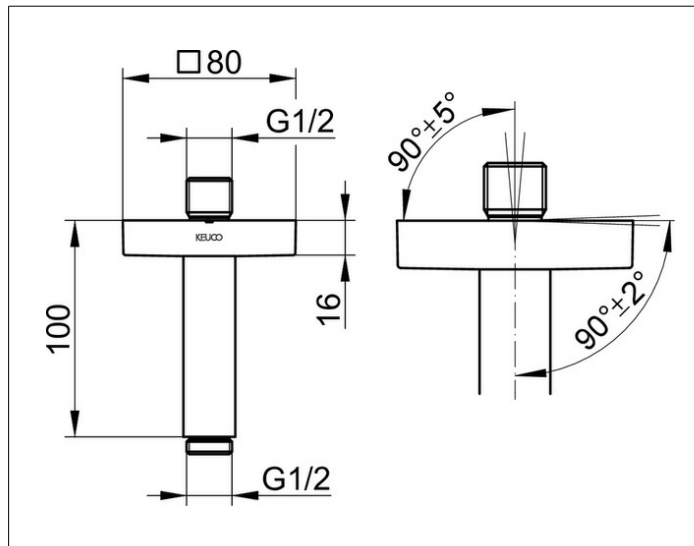

Edition 300

53089050102 Brausearm DN 15

**PRODUKT**

**ZEICHNUNG**

**PRODUKTBESCHREIBUNG**

für Deckenanschluss, mit eckiger Rosette  
Möglichkeit der Ausrichtung zur Decke ( $90^\circ \pm 2^\circ$ ) und  
zum Deckenanschluß ( $90^\circ \pm 5^\circ$ )

**OBERFLÄCHE**

Nickel gebürstet

**ABMESSUNG**

100 mm

**AUSSCHREIBUNGSTEXT**

KEUCO EDITION 300 Brausearm 53089050102  
Brausearm für Deckenanschluss mit hochwertiger PVD-Beschichtung,  
Nickel gebürstet, G 1/2 Zoll, mit eckiger Rosette, 80 x 80 mm,  
Möglichkeit zur Ausrichtung zur Wand ( $90^\circ \pm 2^\circ$ ) und  
zum Wandanschluss ( $90^\circ \pm 5^\circ$ ),  
Ausladung: 100 mm

Hinweis:  
Passende UP Funktionseinheit  
59547000170