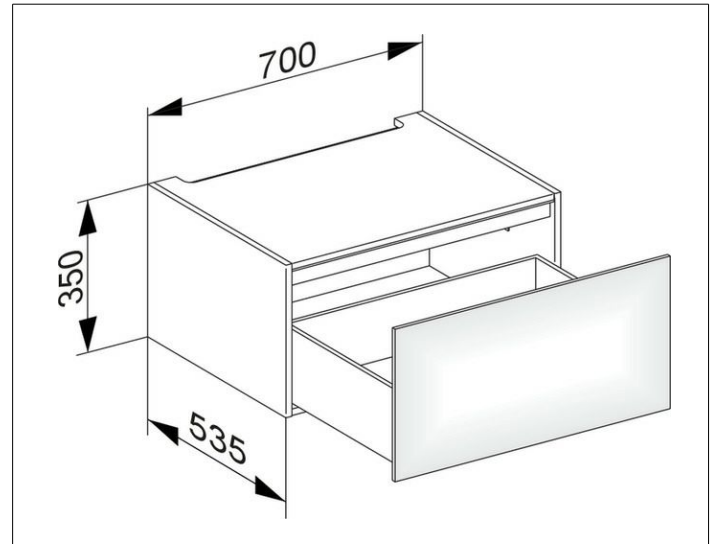

Edition 11

31311210000 Modul Unterbauschrank

PRODUKT

ZEICHNUNG

OBERFLÄCHE

weiß Hochglanz/weiß Hochglanz

ABMESSUNG

700 x 350 x 535 mm