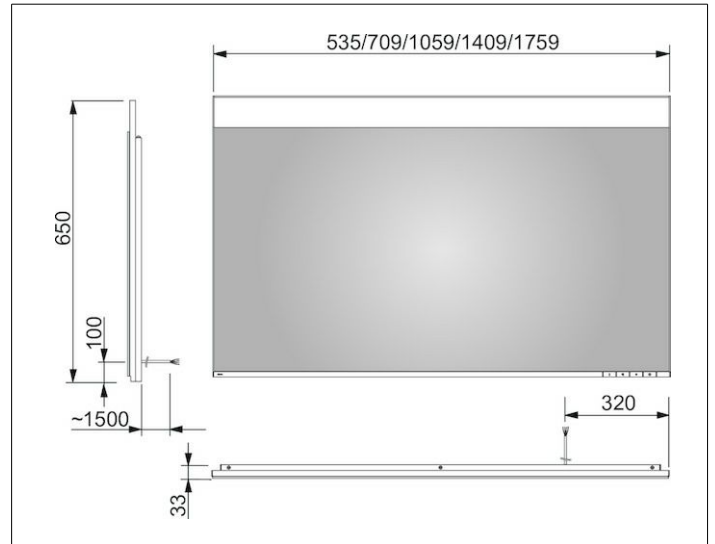

Edition 400

11596171503 Lichtspiegel

PRODUKT

ZEICHNUNG

PRODUKTBESCHREIBUNG

stufenlos einstellbare Lichtfarbe von 2700 Kelvin (warmweiß)
bis 6500 Kelvin (Tageslicht),
umlaufender Aluminium-Rahmen

Bedienung:

Tastenfelder mit kapazitiver Touch-Sensorik,
DALI-steuerbar

Beleuchtung:

LED (Lebensdauer > 30.000 Std.)

stufenlos dimmbar

EEK: C , 13 kWh/1000h

OBERFLÄCHE

13 Watt

ABMESSUNG

710 x 650 x 33 mm