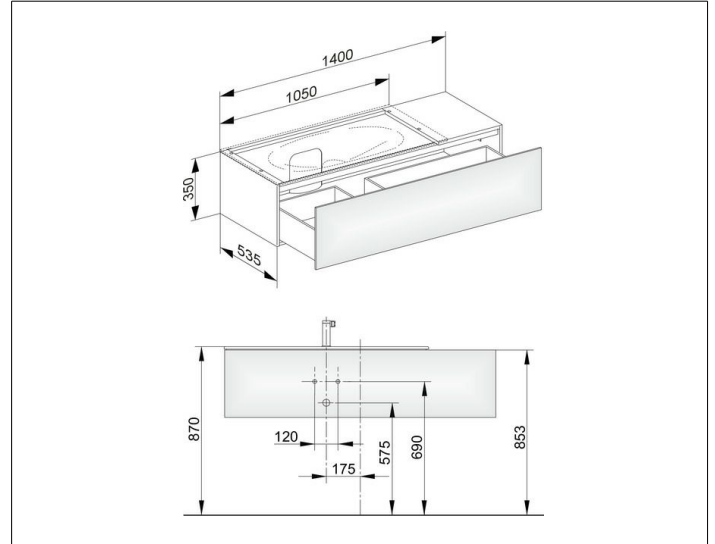

Edition 11

31163850000 Waschtischunterbau

PRODUKT

ZEICHNUNG

OBERFLÄCHE

Tabak-Eiche Furnier/Tabak-Eiche Furnier

ABMESSUNG

1400 x 350 x 535 mm