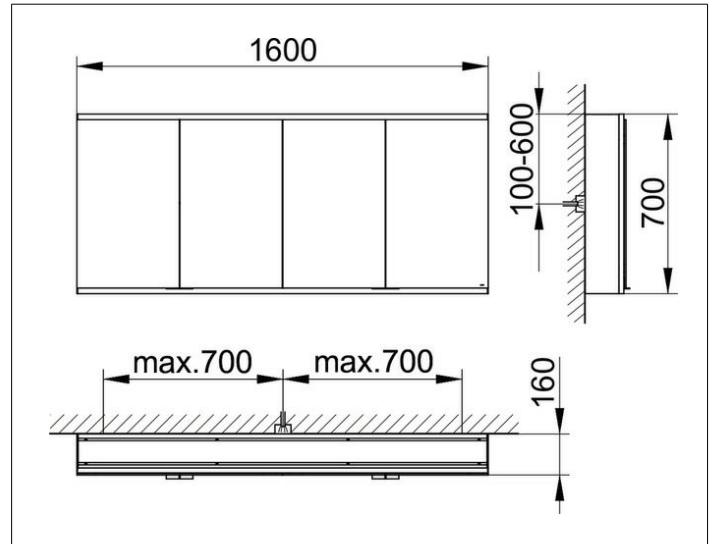

Royal Modular 2.0
800421160100500 Spiegelschrank

PRODUKT

ZEICHNUNG

EEK: A++, A+, A ,

OBERFLÄCHE

silber-eloxiert

ABMESSUNG

1600 x 700 x 160 mm