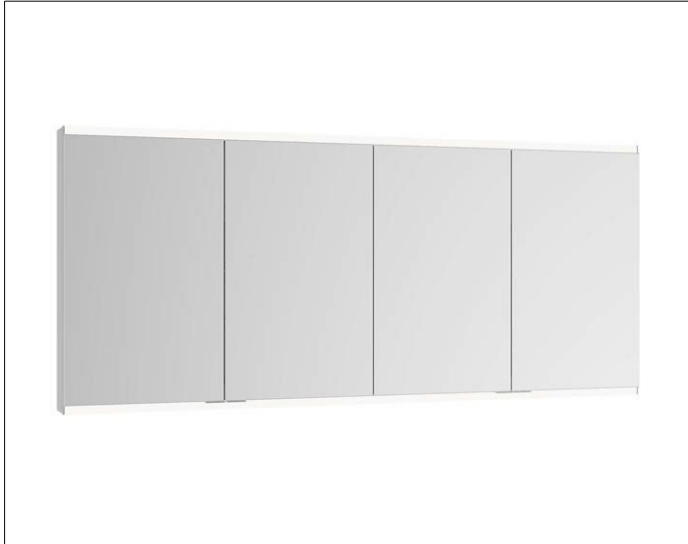

Royal Modular 2.0
800421160100500 Spiegelschrank

PRODUKT

ZEICHNUNG

EEK: A++, A+, A ,

OBERFLÄCHE

silber-eloxiert

ABMESSUNG

1600 x 700 x 160 mm