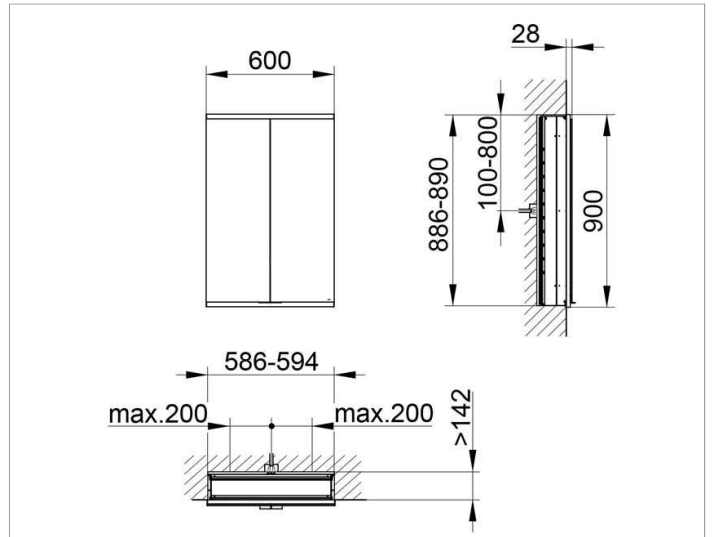

Royal Modular 2.0  
800200061100000 Spiegelschrank

PRODUKT

ZEICHNUNG

OBERFLÄCHE

silber-eloxiert

ABMESSUNG

600 x 900 x 160 mm