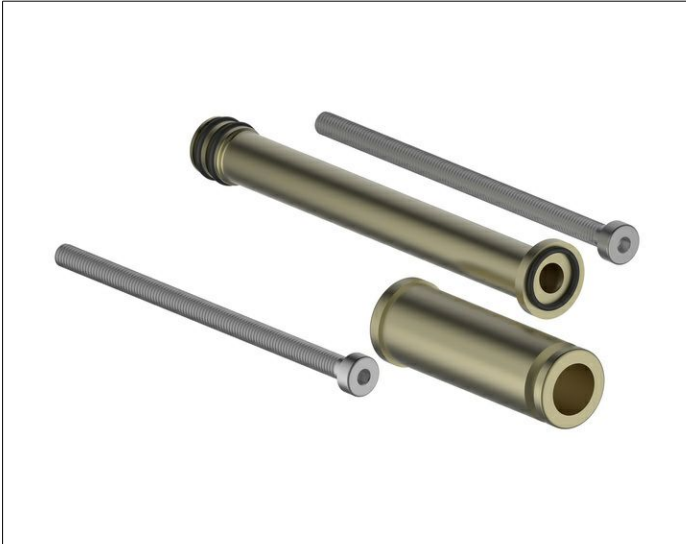

**IXMO**

59554000171 Verlängerungs-Set für Thermostatarmatur IXMO\_solo

**PRODUKT**

**ZEICHNUNG**

**PRODUKTBESCHREIBUNG**

30 mm (Einbautiefe 95 - 125 mm),  
passend für Grundkörper 59554 000170

**AUSSCHREIBUNGSTEXT**

KEUCO IXMO\_solo Verlängerungs-Set für Thermostatarmatur IXMO\_solo  
30 mm (Einbautiefe 95 - 125 mm),  
passend für Grundkörper 59554 000170