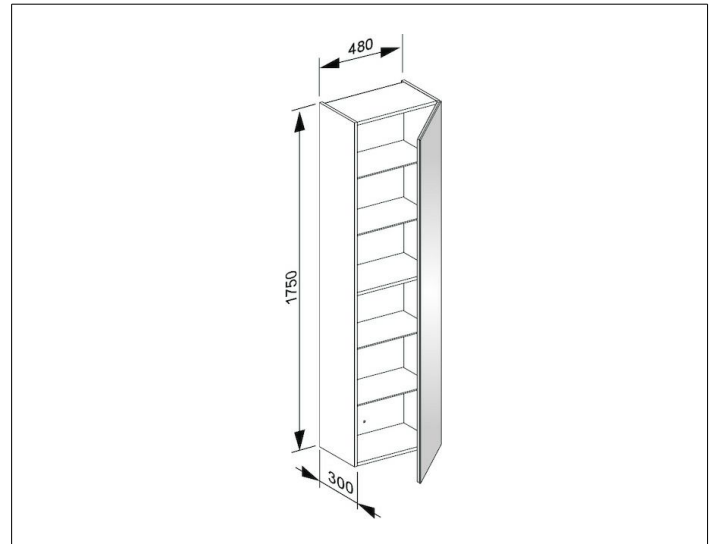

X-Line

33130110002 Hochschrank

PRODUKT

ZEICHNUNG

OBERFLÄCHE

anthrazit/anthrazit

ABMESSUNG

480 x 1750 x 300 mm