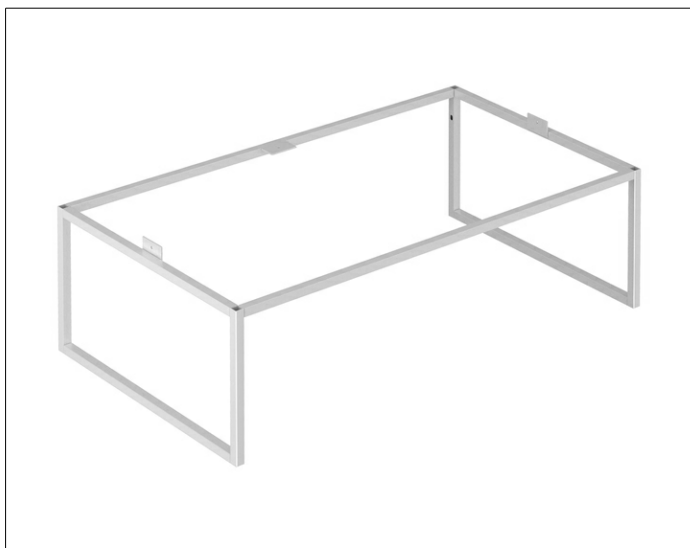

X-Line

33198290003 Bodengestell

PRODUKT

ZEICHNUNG

OBERFLÄCHE

inox

ABMESSUNG

800 x 255 x 470 mm