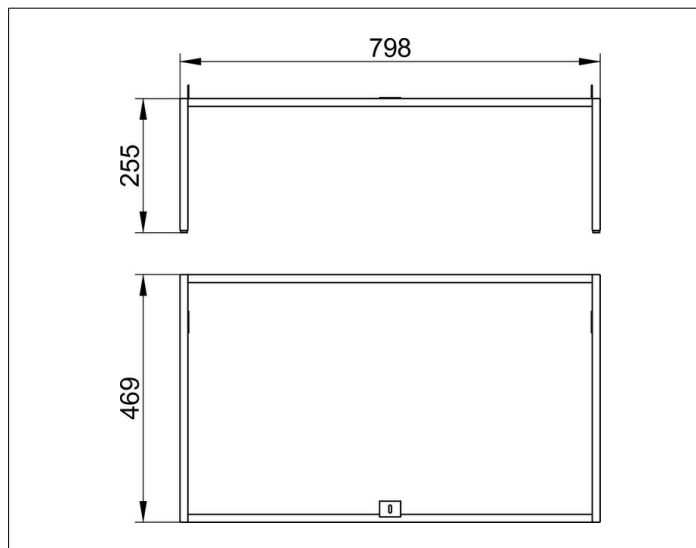

X-Line

33198290003 Bodengestell

PRODUKT

ZEICHNUNG

OBERFLÄCHE

inox

ABMESSUNG

800 x 255 x 470 mm