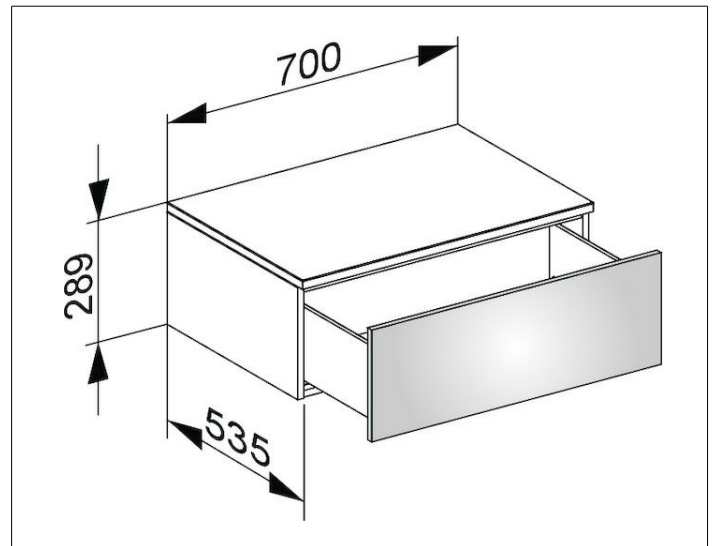

Edition 400

3174145000 Sideboard

PRODUKT

ZEICHNUNG

OBERFLÄCHE

cashmere/cashmere

ABMESSUNG

700 x 289 x 535 mm