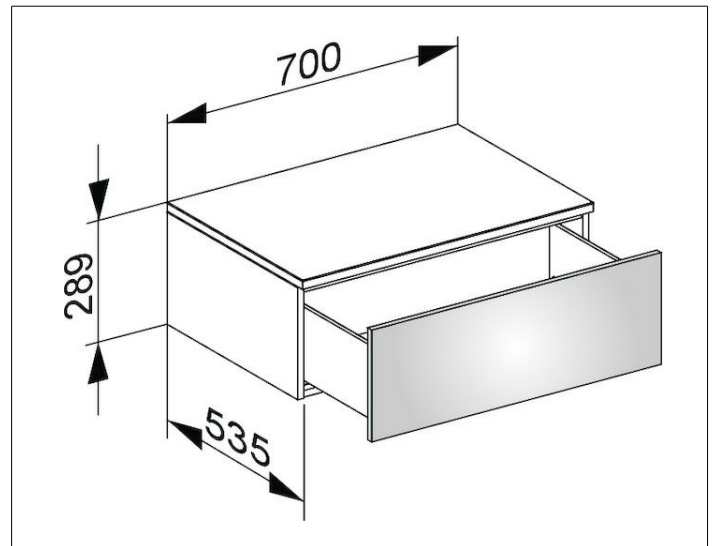

Edition 400

31741370000 Sideboard

PRODUKT

ZEICHNUNG

OBERFLÄCHE

trüffel/trüffel

ABMESSUNG

700 x 289 x 535 mm