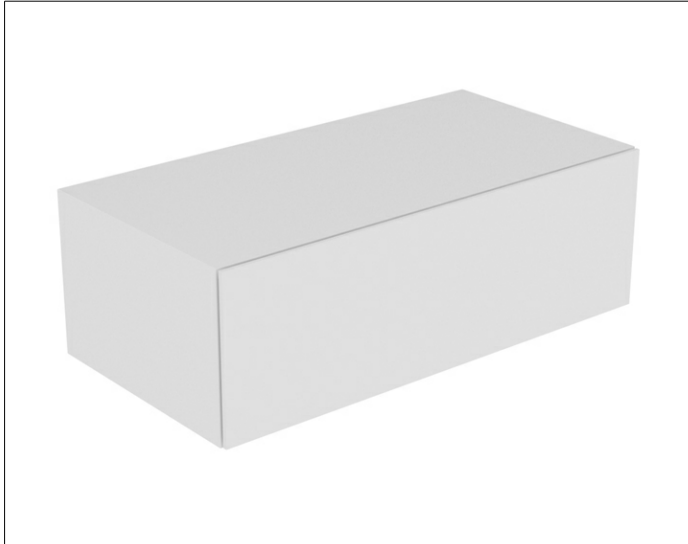

Edition 11

31324140100 Sideboard

**PRODUKT**

**ZEICHNUNG**

EEK: F , 7 kWh/1000h

**OBERFLÄCHE**

trüffel/Glas trüffel

**ABMESSUNG**

1050 x 350 x 535 mm