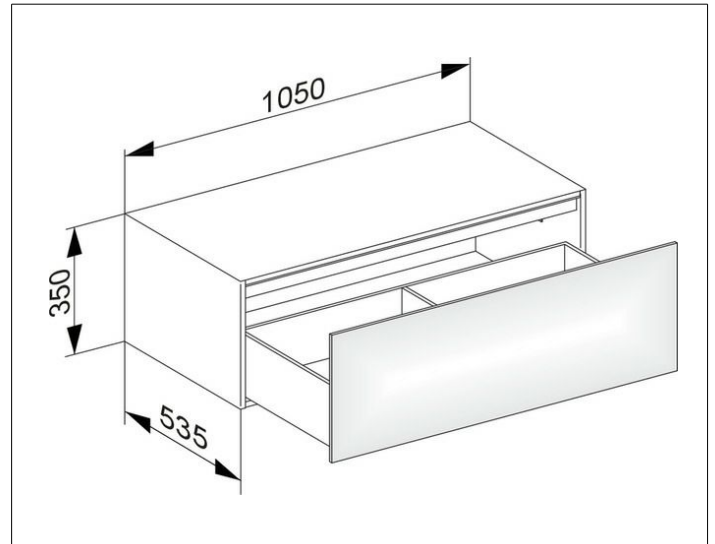

Edition 11

31324140100 Sideboard

**PRODUKT**

**ZEICHNUNG**

EEK: F , 7 kWh/1000h

**OBERFLÄCHE**

trüffel/Glas trüffel

**ABMESSUNG**

1050 x 350 x 535 mm