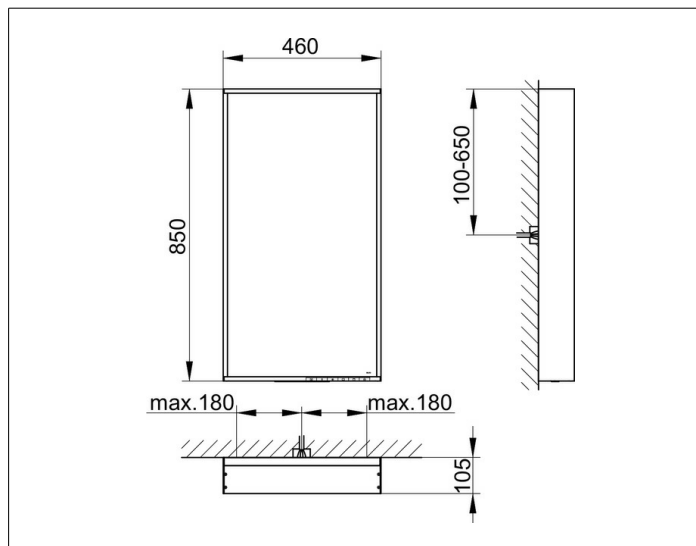

X-Line

33298301003 Lichtspiegel

PRODUKT

ZEICHNUNG

PRODUKTBESCHREIBUNG

mit Spiegelheizung (mittig platziert),
stufenlos einstellbare Lichtfarbe von 2700 Kelvin (warmweiß)
bis 6500 Kelvin (Tageslicht)

umlaufender Aluminium-Rahmen, lackiert

Hauptlicht (Ober- und Wandbeleuchtung) und

Waschtischbeleuchtung separat stufenlos dimmbar

sowie ein-/ausschaltbar

EEK: C ,

OBERFLÄCHE

weiß

ABMESSUNG

460 x 850 x 105 mm