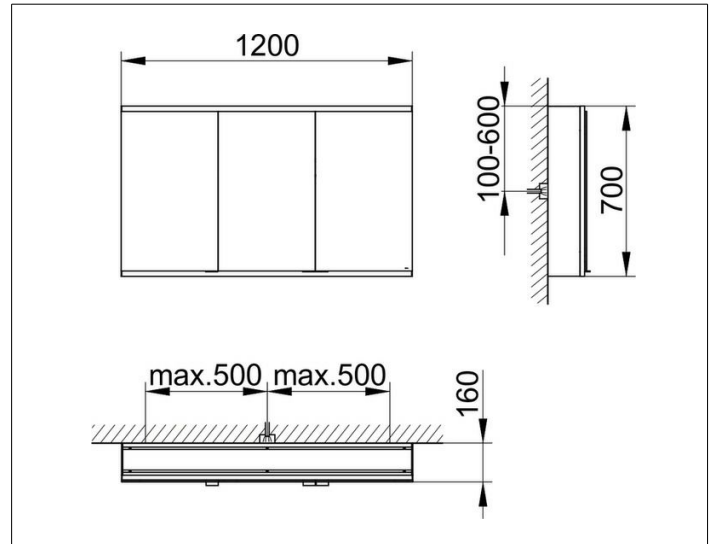

Royal Modular 2.0
800311120100200 Spiegelschrank

PRODUKT

ZEICHNUNG

EEK: C ,

OBERFLÄCHE

silber-eloxiert

ABMESSUNG

1200 x 700 x 160 mm