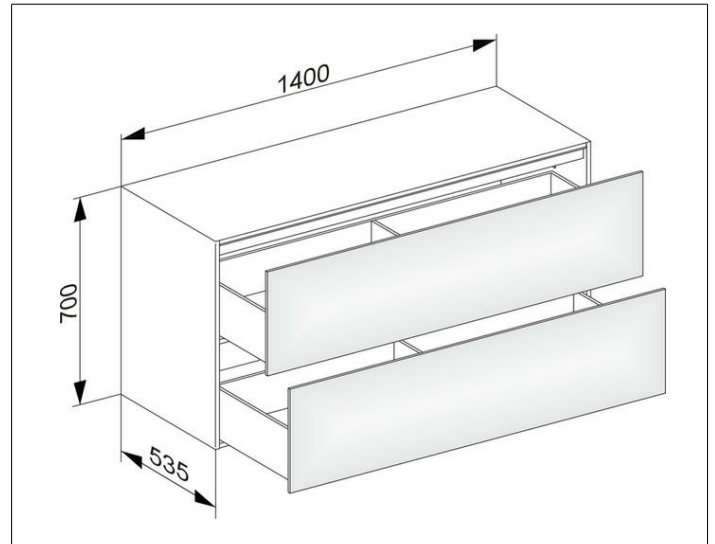

Edition 11

31327890100 Sideboard

**PRODUKT**

**ZEICHNUNG**

EEK: F , 10 kWh/1000h

**OBERFLÄCHE**

Eiche-hell Furnier/Eiche-hell Furnier

**ABMESSUNG**

1400 x 700 x 535 mm