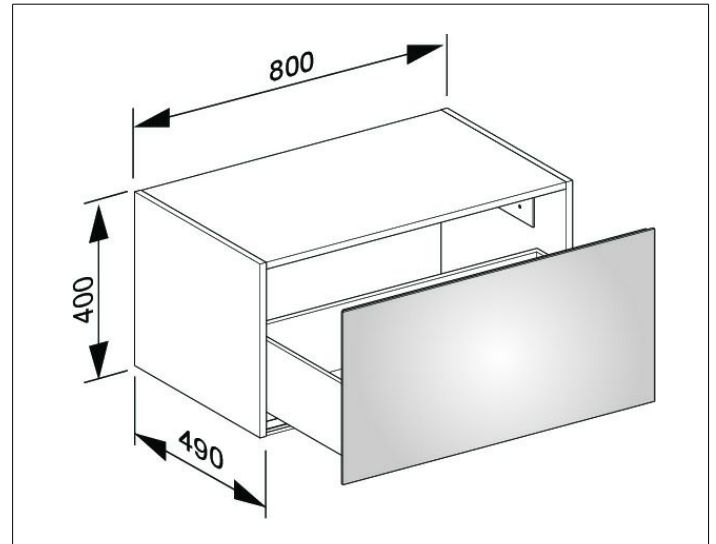

X-Line

33126110000 Sideboard

PRODUKT

ZEICHNUNG

OBERFLÄCHE

anthrazit/anthrazit

ABMESSUNG

800 x 400 x 490 mm