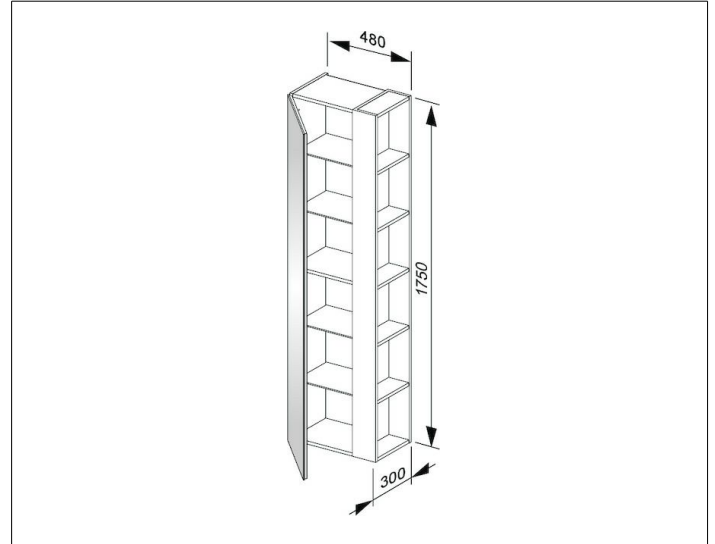

X-Line

33132110001 Hochschrank

PRODUKT

ZEICHNUNG

OBERFLÄCHE

anthrazit/anthrazit

ABMESSUNG

480 x 1750 x 300 mm