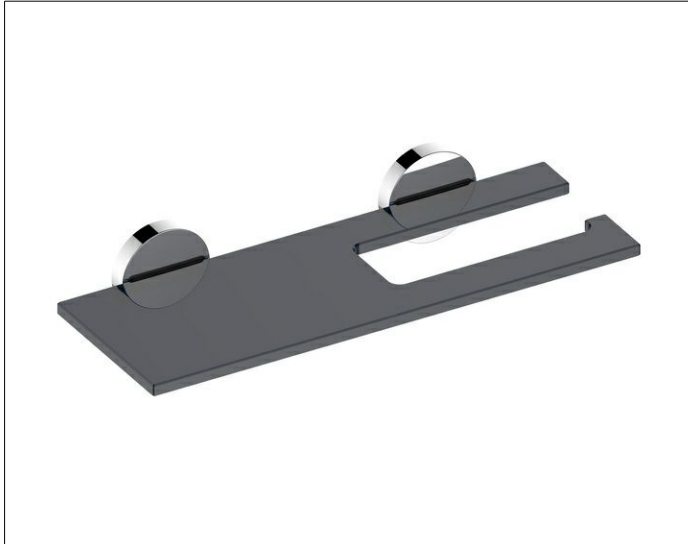

Edition 90

19073008000 Glasplatte

**PRODUKT**

**ZEICHNUNG**

**PRODUKTBESCHREIBUNG**

Rauchglas, lose

**AUSSCHREIBUNGSTEXT**

KEUCO EDITION 90 Glasablage  
Rauchglas, lose