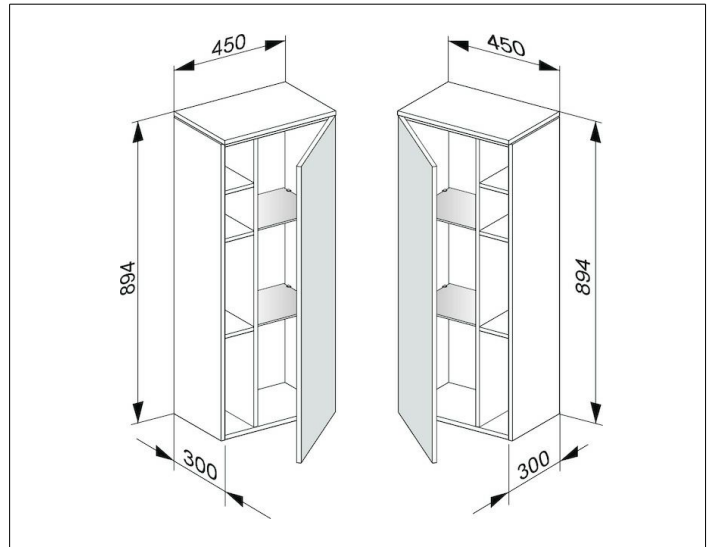

Edition 400

31725820002 Mittelschrank

**PRODUKT**

**ZEICHNUNG**

**OBERFLÄCHE**

weiß Hochglanz/Glas trüffel klar

**ABMESSUNG**

450 x 894 x 300 mm