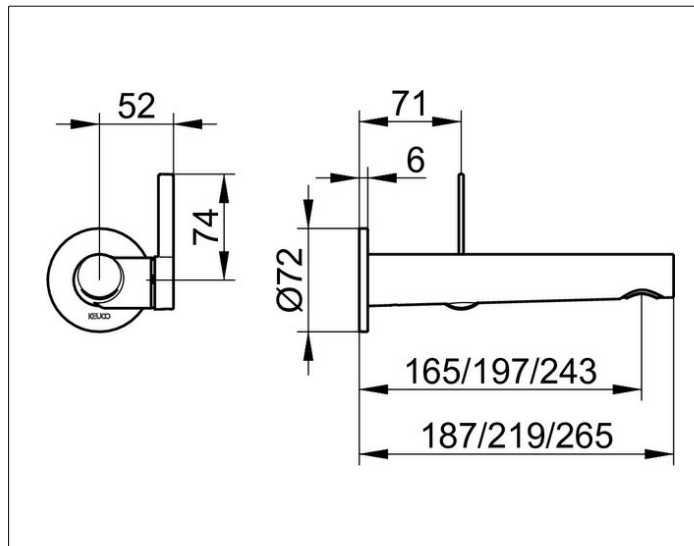

IXMO

59516012101 Einhebel-Waschtischmischer

PRODUKT

ZEICHNUNG

PRODUKTBESCHREIBUNG

für UP Montage, DN 15, mit runder Rosette,
Mischwasserkartusche mit keramischen Dichtscheiben
Luftsprudler SLIM SSR M 24x1, Strahlwinkel verstellbar
Durchflussbegrenzung auf 7,6 l/min.
passend für Grundkörper Art.-Nr. 59916 000075
geräuschgeprüft

OBERFLÄCHE

verchromt

ABMESSUNG

Ausladung 243 mm/IXMO Pure

AUSSCHREIBUNGSTEXT

KEUCO Einhebel-Waschtischmischer 59516012101
hochglanzverchromter Einhebel-Waschtischmischer,
aus entzinkungsarmen Messing,
für UP-Montage, mit runder Rosette,
hochwertige Mischwasserkartusche mit
keramischen Dichtscheiben,
Betätigungshebel aus Metall,
Rosettendurchmesser 72 mm, Stärke 6 mm,
Auslaufdurchmesser 36 mm,
Grundkörperdurchmesser 88 mm (inkl. Hebeleinheit),
Gesamtausladung 265 mm, Wasseraustritt bei 245 mm,
Luftsprudler M24x1, Strahlwinkel verstellbar +/-8°
Durchflussbegrenzung auf 7,6 l/min.

Hinweis:
passender Grundkörper 59916000075