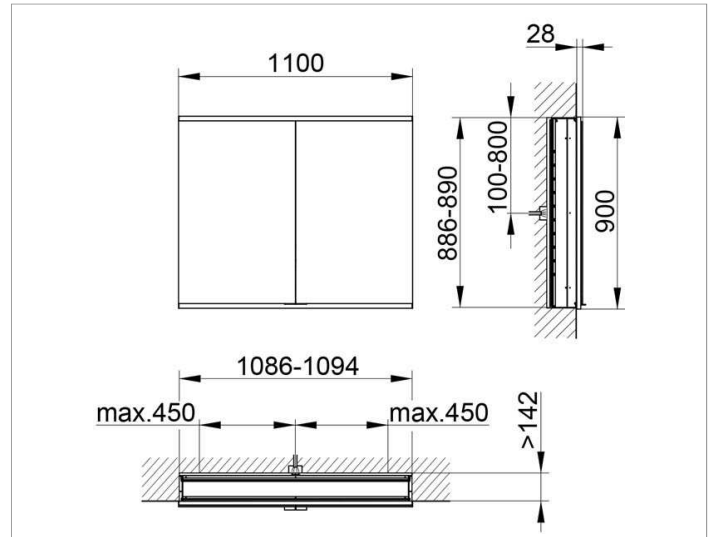

Royal Modular 2.0
800200111100200 Spiegelschrank

PRODUKT

ZEICHNUNG

OBERFLÄCHE

silber-eloxiert

ABMESSUNG

1100 x 900 x 160 mm