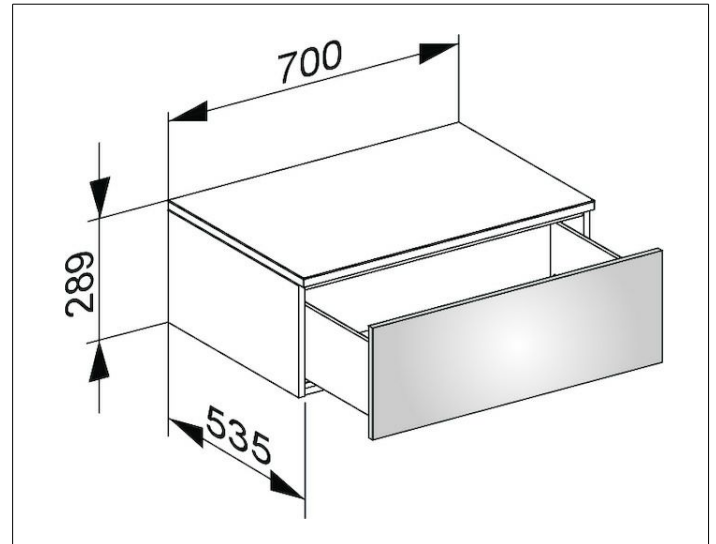

Edition 400

3174186000 Sideboard

PRODUKT

ZEICHNUNG

OBERFLÄCHE

Eiche anthrazit/Eiche anthrazit

ABMESSUNG

700 x 289 x 535 mm