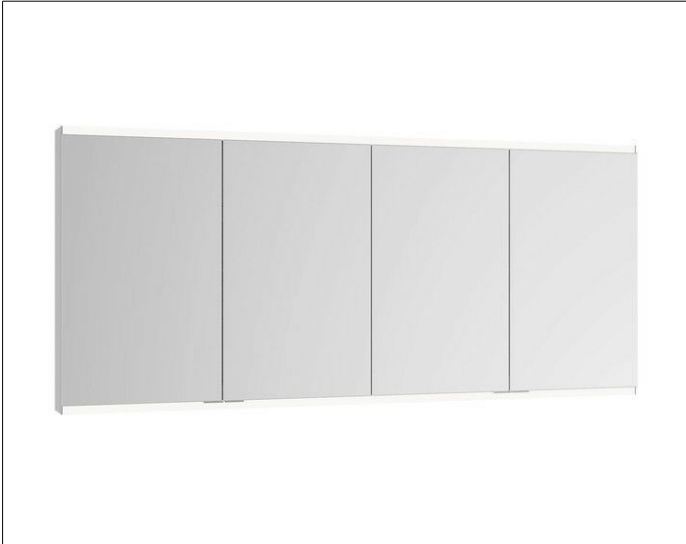

Royal Modular 2.0
800410161100500 Spiegelschrank

PRODUKT

ZEICHNUNG

EEK: C ,

OBERFLÄCHE

silber-eloxiert

ABMESSUNG

1600 x 900 x 160 mm