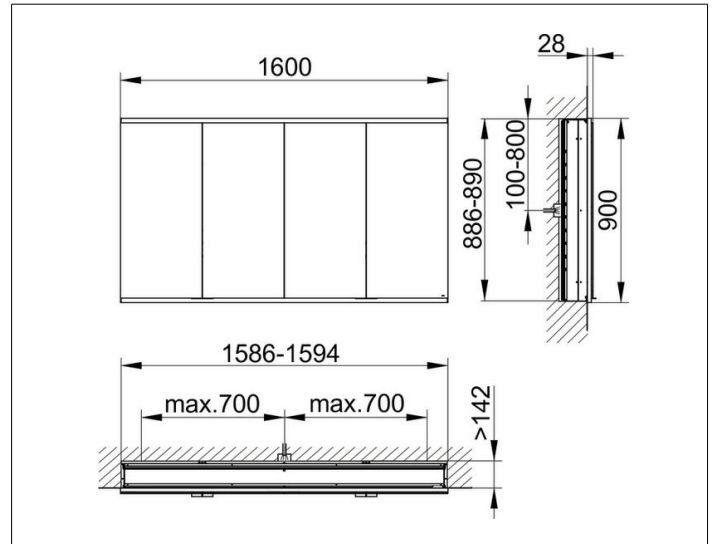

Royal Modular 2.0
800410161100500 Spiegelschrank

PRODUKT

ZEICHNUNG

EEK: C ,

OBERFLÄCHE

silber-eloxiert

ABMESSUNG

1600 x 900 x 160 mm