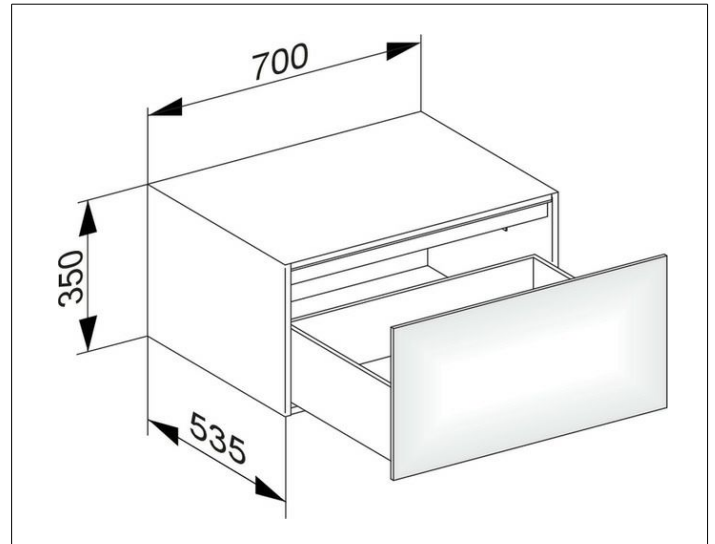

Edition 11

31322300100 Sideboard

PRODUKT

ZEICHNUNG

EEK: F , 5 kWh/1000h

OBERFLÄCHE

weiß/Glas weiß

ABMESSUNG

700 x 350 x 535 mm