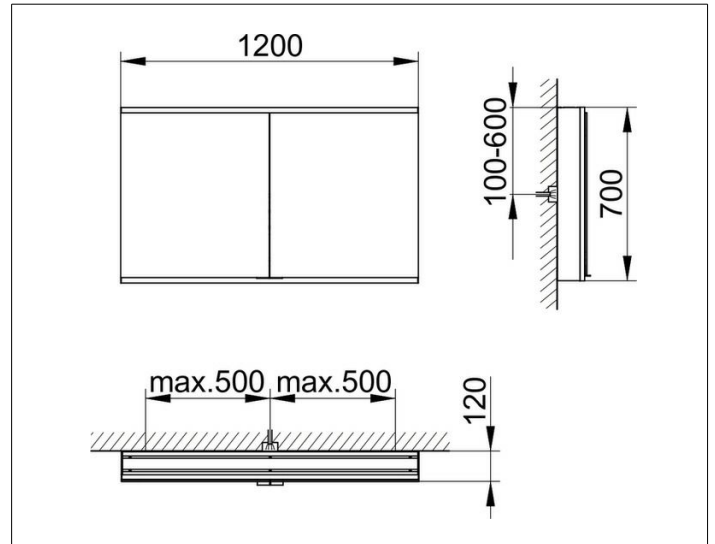

Royal Modular 2.0
800201120000000 Spiegelschrank

PRODUKT

ZEICHNUNG

OBERFLÄCHE

silber-eloxiert

ABMESSUNG

1200 x 700 x 120 mm