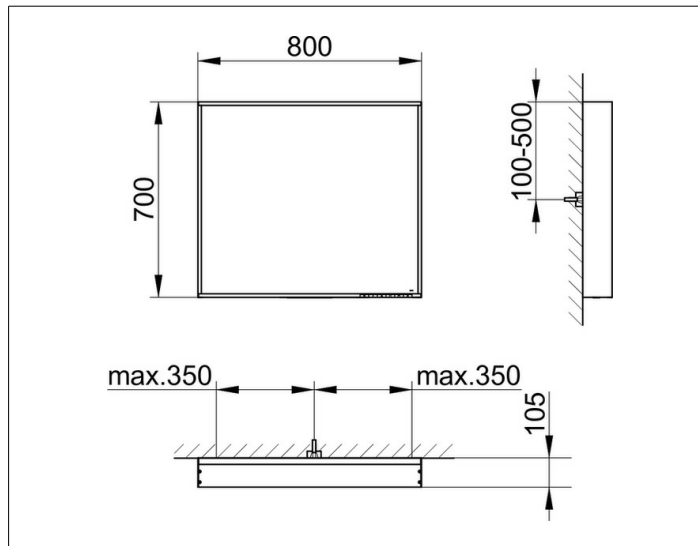

Lichtspiegel

07897172503 Lichtspiegel

PRODUKT

ZEICHNUNG

PRODUKTBESCHREIBUNG

stufenlos einstellbare Lichtfarbe von 2700 Kelvin (warmweiß) bis 6500 Kelvin (Tageslicht)

umlaufender Aluminium-Rahmen, silber-gebeizt-eloxiert

sowie ein-/ausschaltbar

EEK: C , 33 kWh/1000h

OBERFLÄCHE

33 Watt

ABMESSUNG

800 x 700 x 105 mm