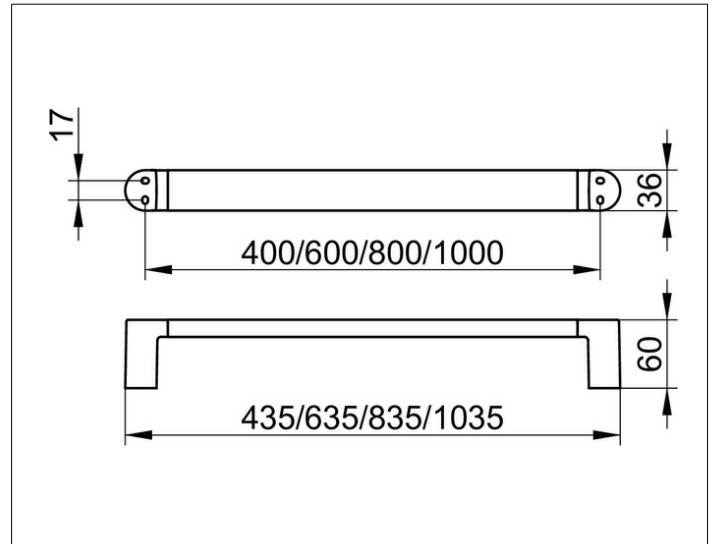

Elegance

11601011000 Badetuchhalter

PRODUKT

ZEICHNUNG

OBERFLÄCHE

verchromt

ABMESSUNG

1000 mm

AUSSCHREIBUNGSTEXT

KEUCO ELEGANCE Badetuchhalter 11601011000

Hochglanzverchromter Badetuchhalter

elegantes, langovales Profil, leicht überwölbte Flächen in zeitlosem Design,

solide Wandbefestigung aus Zinkdruckguss, leicht zu reinigen

Achismaß 1000 mm, bei einer Gesamtbreite von 1035 mm

Ausladung 60 mm

Der Badetuchhalter wird verdeckt angebracht

Lieferung inkl. korrosionsfreiem Befestigungsmaterial