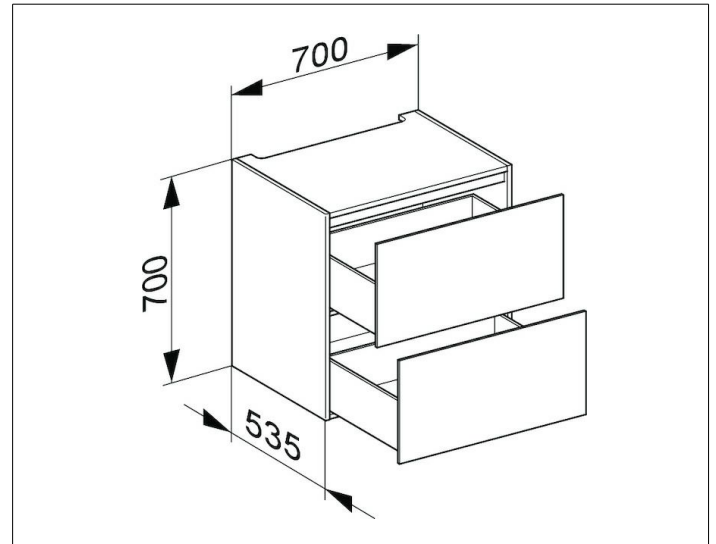

Edition 11

31315890000 Modul Unterbauschrank

**PRODUKT**

**ZEICHNUNG**

**OBERFLÄCHE**

Eiche-hell Furnier/Eiche-hell Furnier

**ABMESSUNG**

700 x 700 x 535 mm