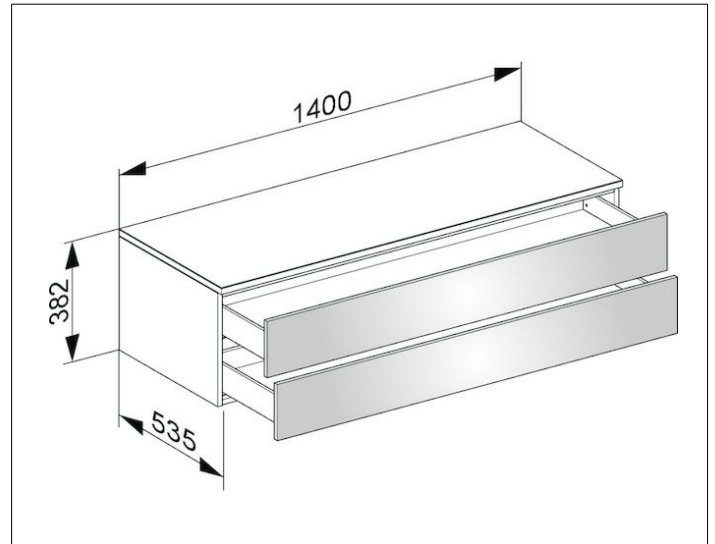

Edition 400

31762750000 Sideboard

PRODUKT

ZEICHNUNG

OBERFLÄCHE

weiß/Glas cashmere satiniert

ABMESSUNG

1400 x 382 x 535 mm