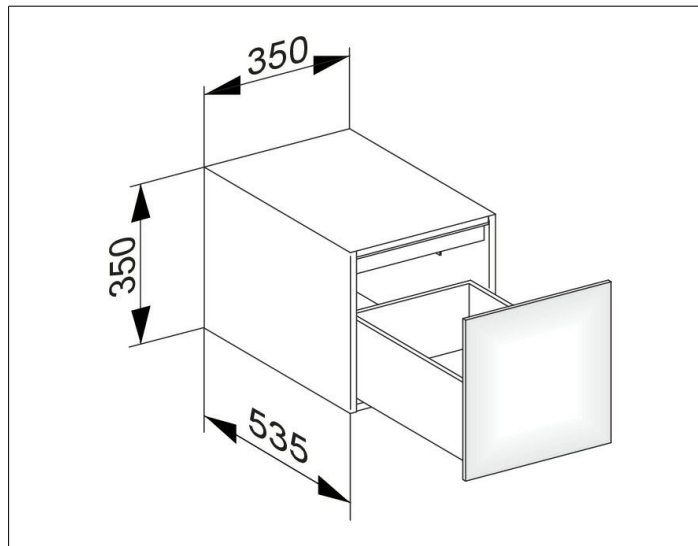

Edition 11

31320280000 Sideboard

PRODUKT

ZEICHNUNG

OBERFLÄCHE

cashmere/Glas cashmere satiniert

ABMESSUNG

350 x 350 x 535 mm