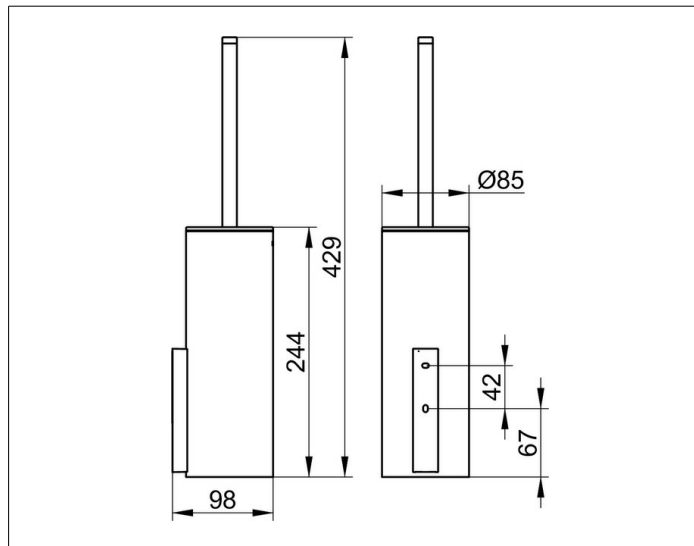

Edition 400

11564139000 Toilettenbürstengarnitur

PRODUKT

ZEICHNUNG

PRODUKTBESCHREIBUNG

komplett mit Echkristall-Glas mattiert, herausnehmbarem Opak-Kunststoff-Einsatz, Bürste mit Griff und Deckel, Ersatzbürstenkopf

OBERFLÄCHE

Schwarzchrom gebürstet

AUSSCHREIBUNGSTEXT

KEUCO Edition 400 Toilettenbürstengarnitur, 11564139000 Toilettenbürstengarnitur mit hochwertiger PVD-Beschichtung, Schwarzchrom gebürstet, in skulpturaler Formensprache, Wandmodell, komplett mit Echkristall-Glas, mattiert, Bürste mit Griff und Deckel, Ersatzbürstenkopf, herausnehmbarer Opak-Kunststoff-Einsatz für leichtes Reinigen, Behälterhöhe 244 mm (Höhe inklusive Bürste 429 mm), Durchmesser 85 mm, Ausladung 98 mm, die Toilettenbürstengarnitur wird verdeckt angebracht, Lieferung inkl. korrosionsfreiem Befestigungsmaterial