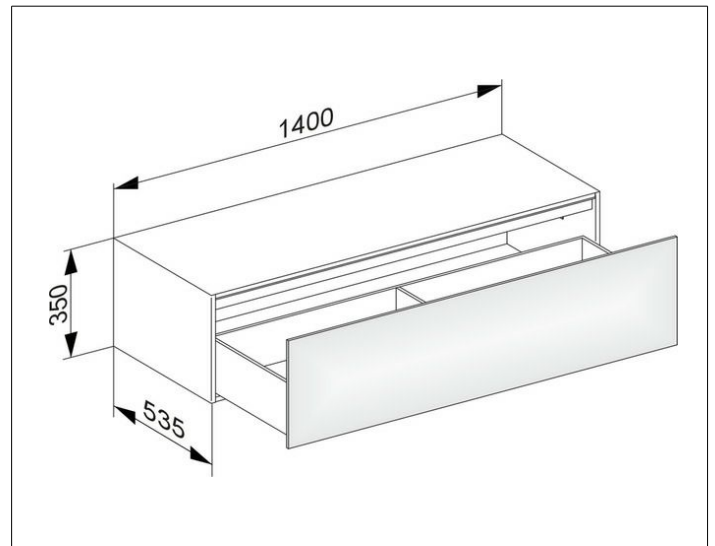

Edition 11

31326210000 Sideboard

PRODUKT

ZEICHNUNG

OBERFLÄCHE

weiß Hochglanz/weiß Hochglanz

ABMESSUNG

1400 x 350 x 535 mm