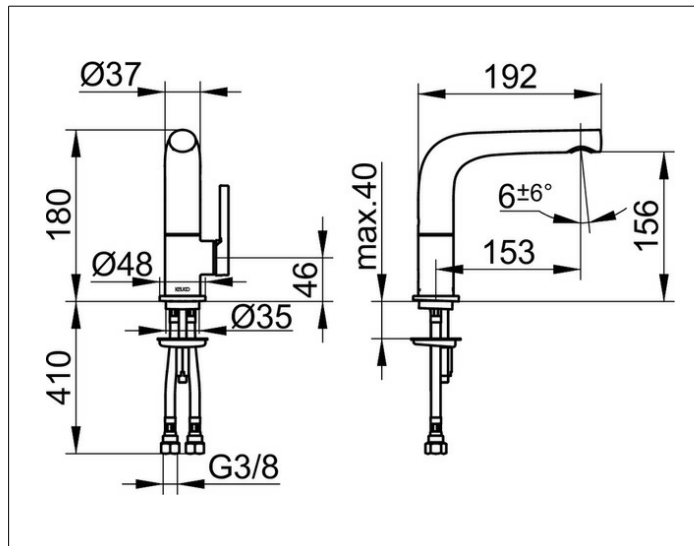

Edition 400

51505030100 Einhebel-Waschtismischer 150

PRODUKT

ZEICHNUNG

PRODUKTBESCHREIBUNG

ohne Zugstangen-Ablaufgarnitur,
Auslauf schwenkbar +/- 45°,
Einlochmontage mit Schnell-Montage-System,
Mischwasserkartusche mit keramischen Dichtscheiben,
Luftsprudler SLIM SSR M 24x1, Strahlwinkel verstellbar,
Druckschläuche 435 mm, G 3/8 Zoll,
Durchfluss begrenzt auf 7,6 l/min.
geräuschgeprüft

OBERFLÄCHE

Bronze gebürstet

ABMESSUNG

schwenkbar

AUSSCHREIBUNGSTEXT

KEUCO Edition 400 Einhebel-Waschtismischer 150, 51505030100
Einhebel-Waschtismischer mit hochwertiger PVD-Beschichtung,
Bronze gebürstet, in skulpturaler Formensprache,
Auslauf schwenkbar +/- 45°, Standmontage,
ohne Zugstangen-Ablaufgarnitur,
hochwertige Mischwasserkartusche mit keramischen Dichtscheiben,
seitlicher Bedienhebel,
Einlochmontage mit Schnell-Montage-System für Waschtische,
verdeckt integrierter Luftsprudler SLIM SSR M 24x1,
Strahlwinkel verstellbar +/-6°,
sichtbare Höhe 180 mm, Auslaufhöhe 156 mm, Ausladung 192 mm,
Wasseranschluss mit flexiblen Druckschläuchen,
Länge 435 mm, G 3/8 Zoll,
Durchflussmenge begrenzt auf 7,6 l/min.