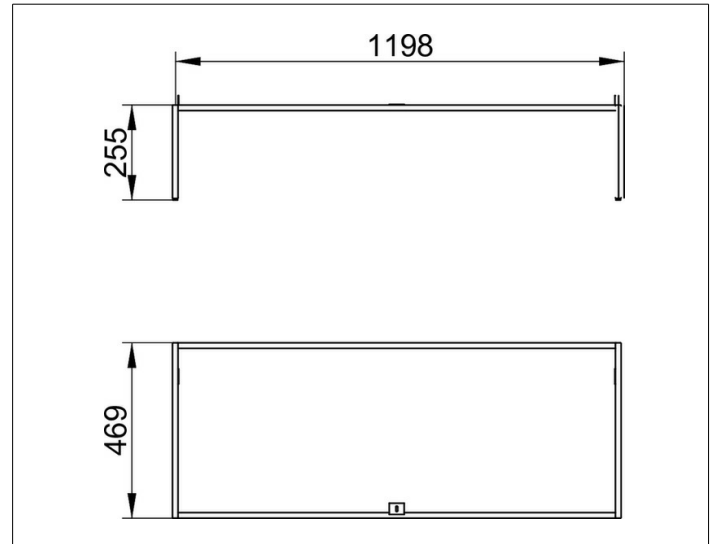

X-Line

33198290005 Bodengestell

PRODUKT

ZEICHNUNG

OBERFLÄCHE

inox

ABMESSUNG

1200 x 255 x 470 mm