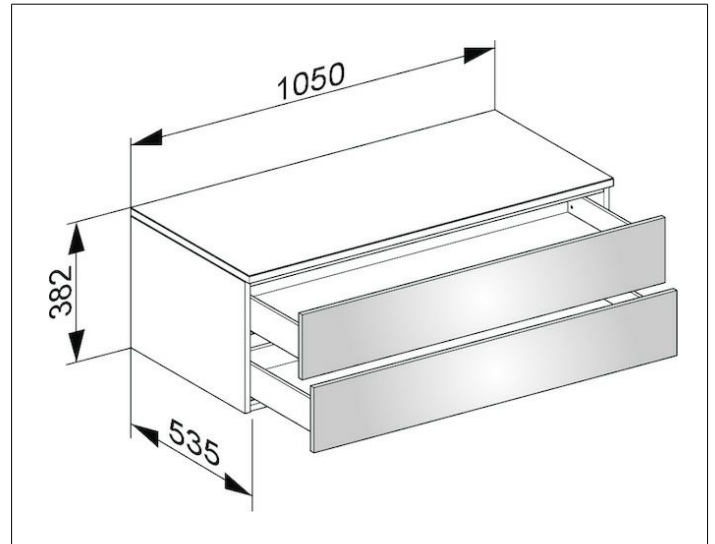

Edition 400

31752140000 Sideboard

PRODUKT

ZEICHNUNG

OBERFLÄCHE

trüffel/Glas trüffel klar

ABMESSUNG

1050 x 382 x 535 mm