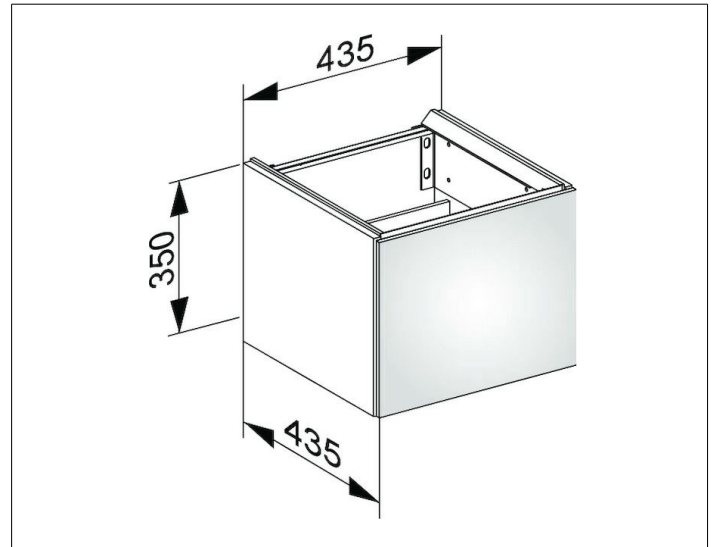

Edition 11

31198140002 Waschtischunterbau

PRODUKT

ZEICHNUNG

OBERFLÄCHE

trüffel/Glas trüffel

ABMESSUNG

435 x 350 x 435 mm