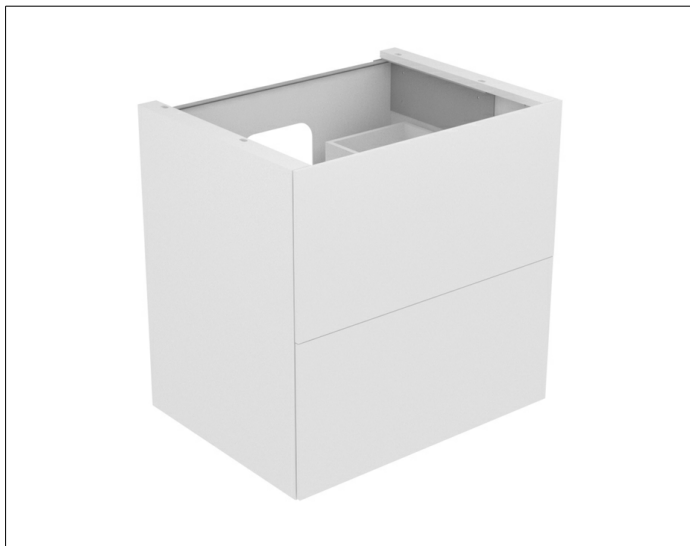

Edition 11

31342140000 Waschtischunterbau

PRODUKT

ZEICHNUNG

OBERFLÄCHE

trüffel/Glas trüffel

ABMESSUNG

700 x 700 x 535 mm