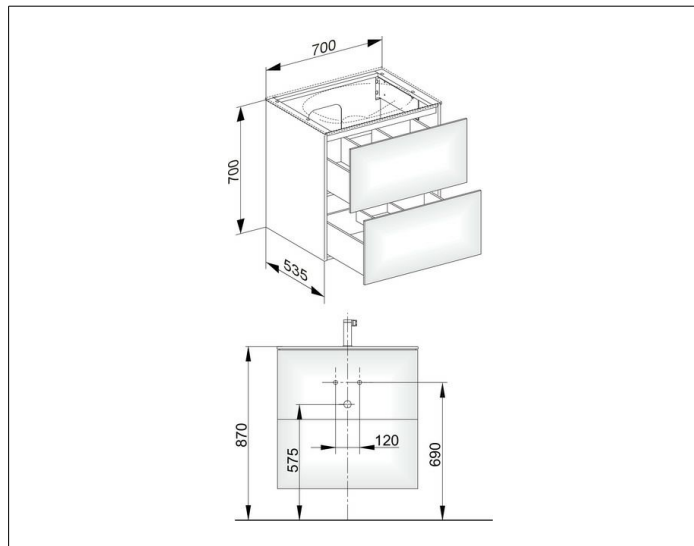

Edition 11

31342140000 Waschtischunterbau

PRODUKT

ZEICHNUNG

OBERFLÄCHE

trüffel/Glas trüffel

ABMESSUNG

700 x 700 x 535 mm