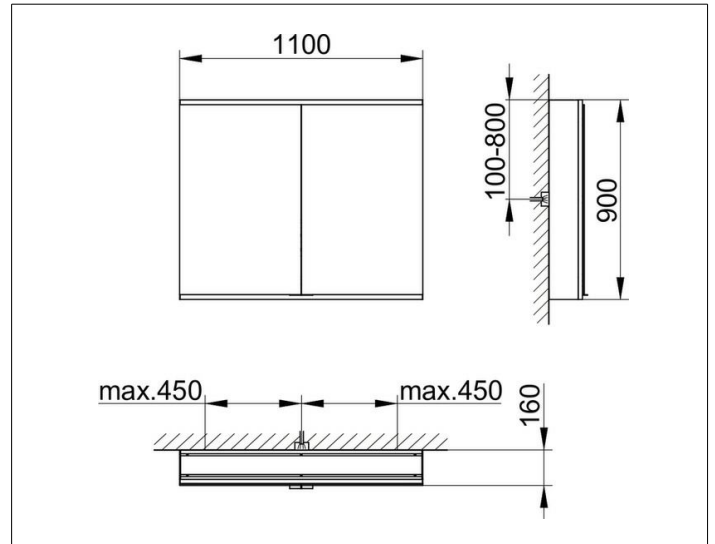

Royal Modular 2.0  
800211111100200 Spiegelschrank

**PRODUKT**

**ZEICHNUNG**

EEK: C ,

**OBERFLÄCHE**

silber-eloxiert

**ABMESSUNG**

1100 x 900 x 160 mm