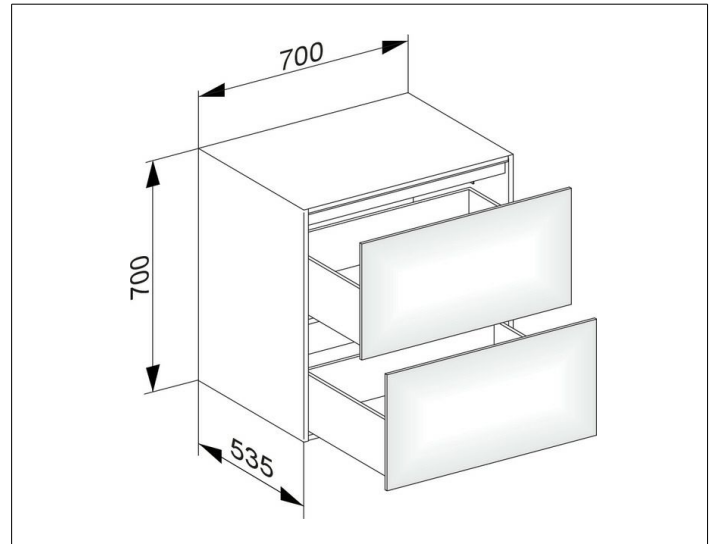

Edition 11

31323850100 Sideboard

PRODUKT

ZEICHNUNG

EEK: F , 5 kWh/1000h

OBERFLÄCHE

Tabak-Eiche Furnier/Tabak-Eiche Furnier

ABMESSUNG

700 x 700 x 535 mm