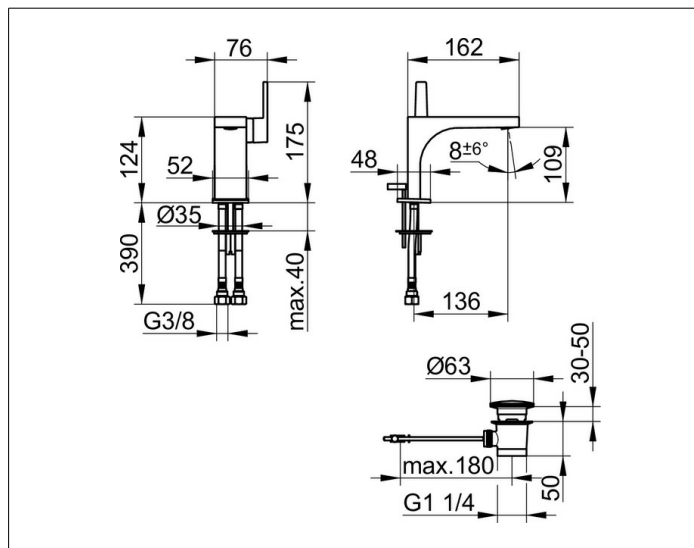

Edition 11

51104130000 Einhebel-Waschtischmischer 110

**PRODUKT**

**ZEICHNUNG**

**PRODUKTBESCHREIBUNG**

mit Zugstangen-Ablaufgarnitur 1 1/4 Zoll,  
Einlochmontage mit Schnell-Montage-System,  
Mischwasserkartusche mit keramischen Dichtscheiben,  
Luftsprudler SLIM SSR M 24x1, Strahlwinkel verstellbar,  
Druckschläuche 435 mm, G 3/8 Zoll,  
Durchfluss begrenzt auf 7,6 l/min.  
geräuschgeprüft

**OBERFLÄCHE**

Schwarzchrom gebürstet

**AUSSCHREIBUNGSTEXT**

KEUCO EDITION 11 Einhebel-Waschtischmischer 110, 51104130000  
Einhebel-Waschtischmischer mit hochwertiger PVD-Beschichtung,  
Schwarzchrom gebürstet, in geradlinigem Design  
und klarer, geometrischer Formensprache,  
Standmontage, mit Zugstangen-Ablaufgarnitur 1 1/4 Zoll,  
hochwertige Mischwasserkartusche mit keramischen Dichtscheiben,  
seitlicher Bedienhebel,  
Einlochmontage mit Schnell-Montage-System für Waschtische,  
Luftsprudler SLIM SSR M 24x1, Strahlwinkel verstellbar +/- 6°,  
Höhe 175 mm, Auslaufhöhe 109 mm, Ausladung 162 mm,  
Wasseranschluss mit flexiblen Druckschläuchen, Länge 435 mm,  
Gewindedurchmesser G 3/8 Zoll,  
Durchflussmenge begrenzt auf 7,6 l/min.