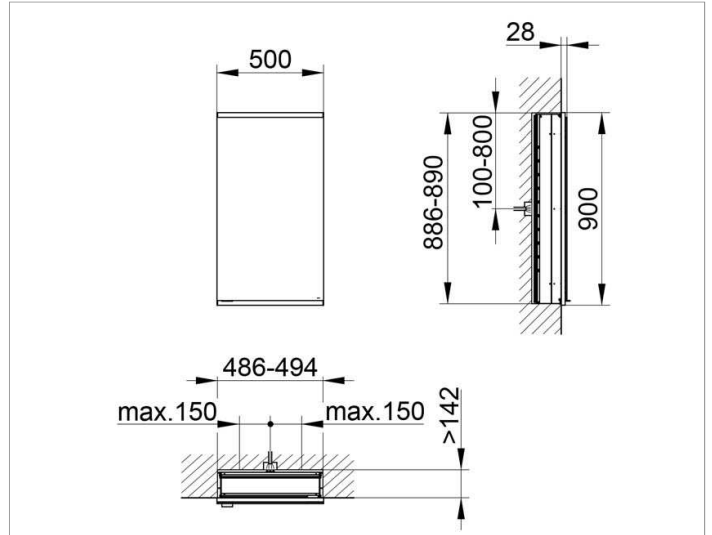

Royal Modular 2.0
800110051100000 Spiegelschrank

PRODUKT

ZEICHNUNG

EEK: A++, A+, A ,

OBERFLÄCHE

silber-eloxiert

ABMESSUNG

500 x 900 x 160 mm