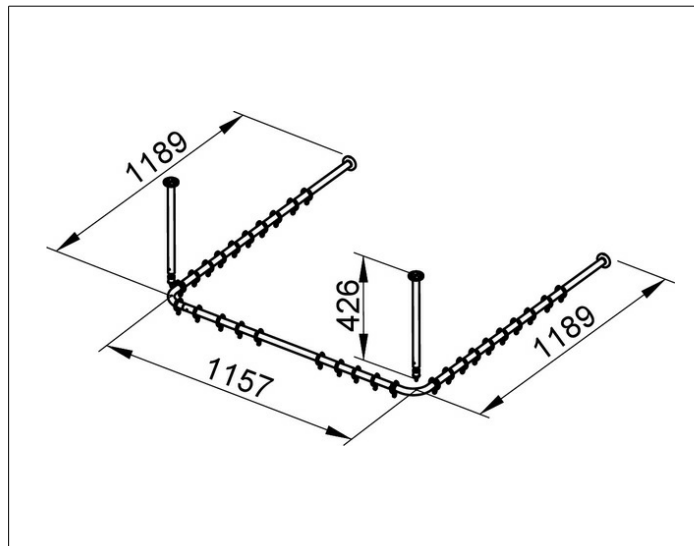

Plan

14940071200 Brausevorhangstangen-Set

PRODUKT

ZEICHNUNG

PRODUKTBESCHREIBUNG

für Viereck-Dusche 1200 x 1200 mm (U-Form)
 komplett bestehend aus:
 4 x Wandbefestigung
 2 x Brausevorhangstange 1100 mm
 1 x Brausevorhangstange 1000 mm
 2 x Rohrbogen 90° für Viereck-Duschwannen
 2 x Deckenstütze 400 mm
 3 x Vorhangringe, weiß (Verpackungseinheit 10 Stück)
 2 x Verbindungsstück

AUSSCHREIBUNGSTEXT

KEUCO PLAN Brausevorhangstangen-Set für Viereck-Dusche (U-Form)
 1200 x 1200 mm, 14940071200
 Edelstahl/schwarzgrau (RAL 7021), Durchmesser 25 mm
 komplett bestehend aus:
 2 x Wandbefestigung
 2 x Brausevorhangstange 1100 mm
 1 x Brausevorhangstange 1000 mm
 2 x Rohrbogen 90° für Viereck-Duschwannen
 2 x Deckenstütze 400 mm
 3 x Vorhangringe, weiß (Verpackungseinheit 10 Stück)
 inkl. korrosionsfreiem Befestigungsmaterial

OBERFLÄCHE

Edelstahl/schwarzgrau (RAL 7021)

ABMESSUNG

1200 x 1200 mm