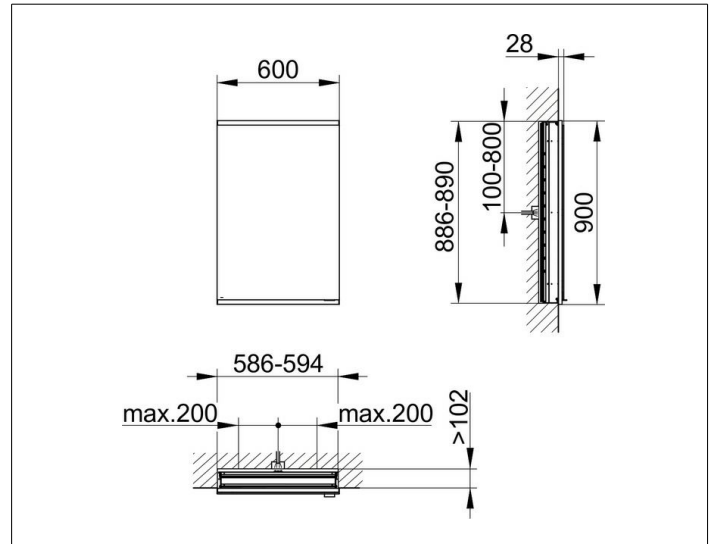

Royal Modular 2.0
800010061000100 Spiegelschrank

PRODUKT

ZEICHNUNG

EEK: C ,

OBERFLÄCHE

silber-eloxiert

ABMESSUNG

600 x 900 x 120 mm